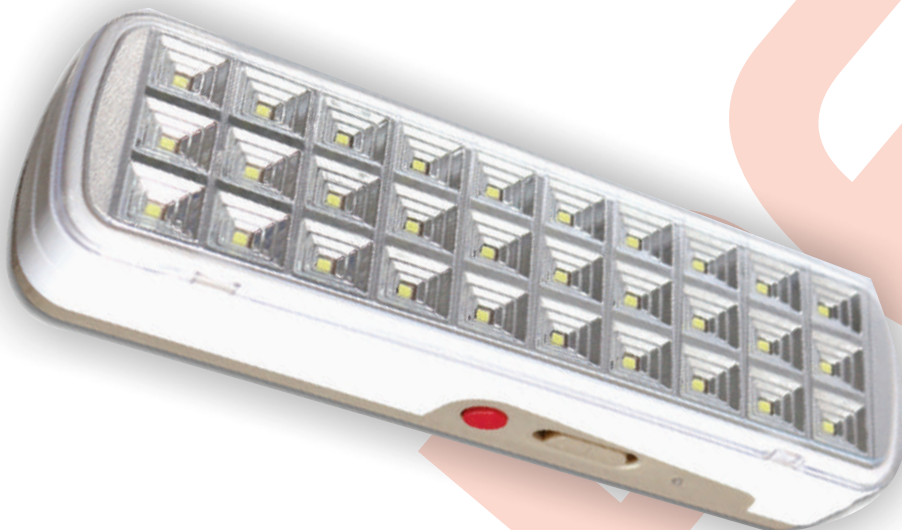

LE 30-200

Luz de emergencia 30 Leds

200 lumens.
Encendido automático.
Alimentación AC 220V/50 Hz.
Batería 18650 LI 3,7V 1300 mAh.
Led indicador de carga.
Botón de testeo.
Carcaza plástica ABS autoextinguible.
Autonomía: Alta luminosidad 3 hs.
Baja luminosidad 5 hs.
Embalaje: 40 unidades