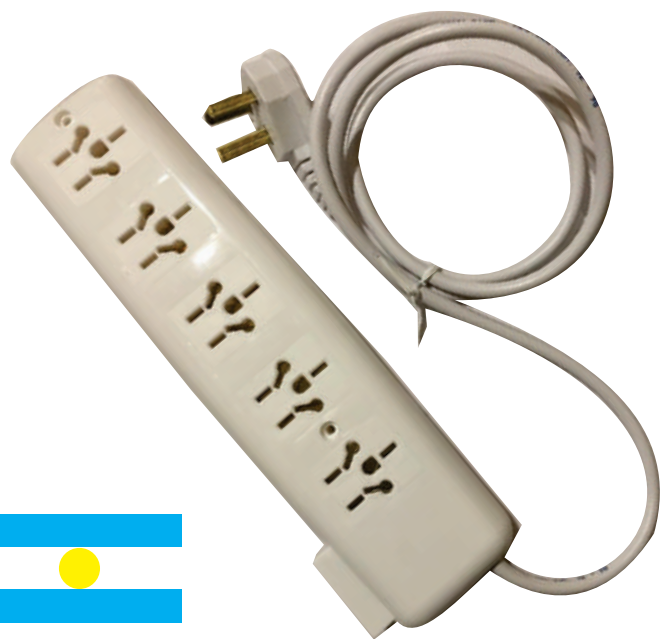

PROLONGADORES - ZAPATILLAS

CABLES

Zapatilla 5 tomas Tripolar con tecla

ALG 921 Zapatilla sin cable con bornera

ALG 922 Zapatilla x 1,5 mts.

ALG 923 Zapatilla x 2,5 mts.

ALG 924 Zapatilla x 5 mts.

ALG 925 Zapatilla x 10 mts.

Zapatilla 5 tomas Tripolar con térmica

ALG 931 Zapatilla sin cable con bornera

ALG 932 Zapatilla x 1,5 mts. con térmica

ALG 933 Zapatilla x 2,5 mts. con térmica

ALG 934 Zapatilla x 5 mts. con térmica

ALG 935 Zapatilla x 10 mts. con térmica

INTERLOCK

VELADORES

Interlock de velador (con tecla Alcides Tessa)

ALG 960 Ficha macho iny. P Chato blanco

ALG 961 Ficha macho iny. P Chato negro