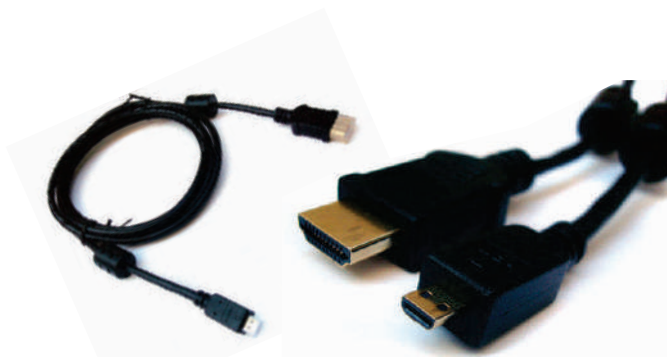

**LTA 026** - 20m

**LTA 427** - 30m

**HDMI a Mini HDMI**

HDMI cable, 30 AWG,  
con filtro color negro

**LTA 027** - 2m

**HDMI a Micro HDMI**

HDMI cable, 30 AWG,  
con filtro color negro

**LTA 028** - 2m