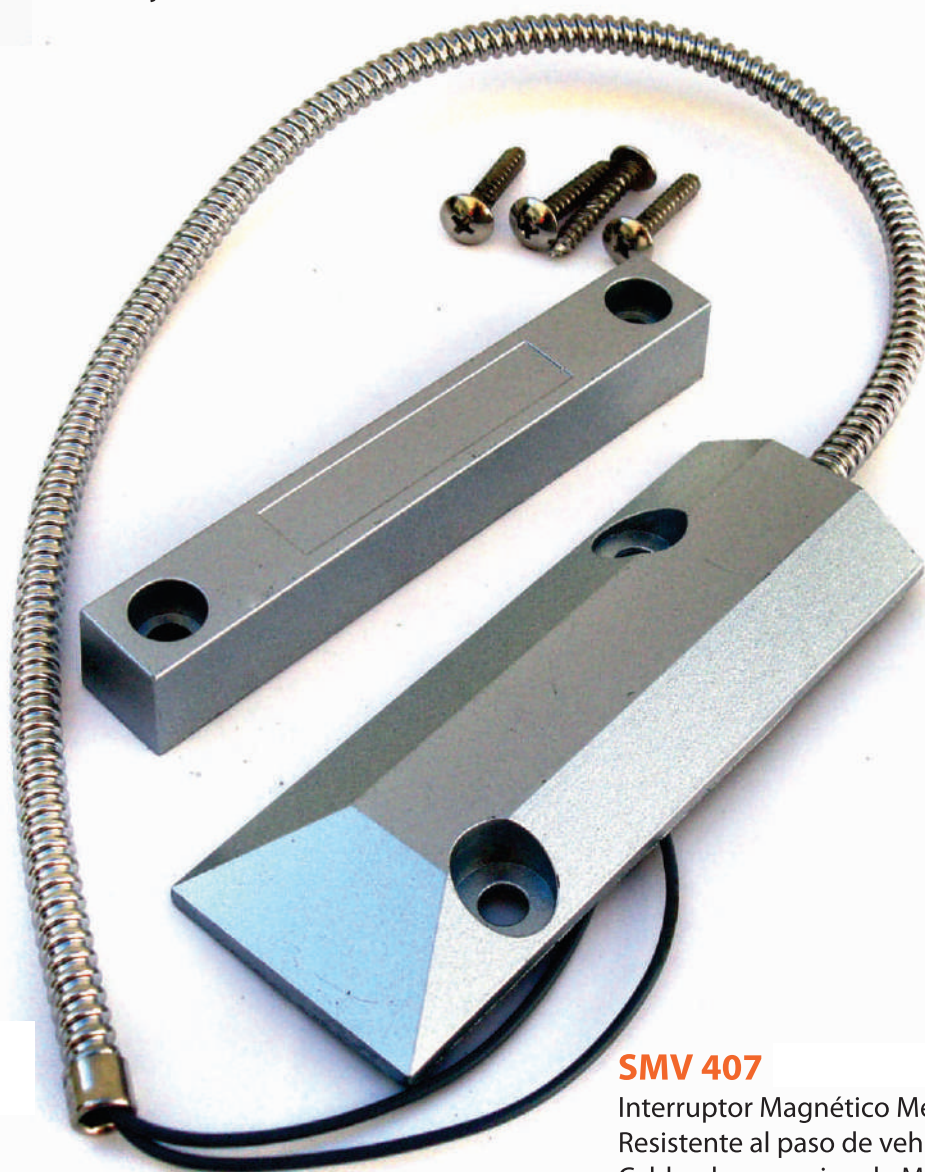

Interruptor Magnético cableado con tornillos

Encapsulado plástico

Embalaje: 10 unidades

**SMV 405** - (BLANCO)

**SMV 406** - (MARRON)

Interruptor Magnético tipo bornera con tornillos

Encapsulado plástico

Embalaje: 10 unidades