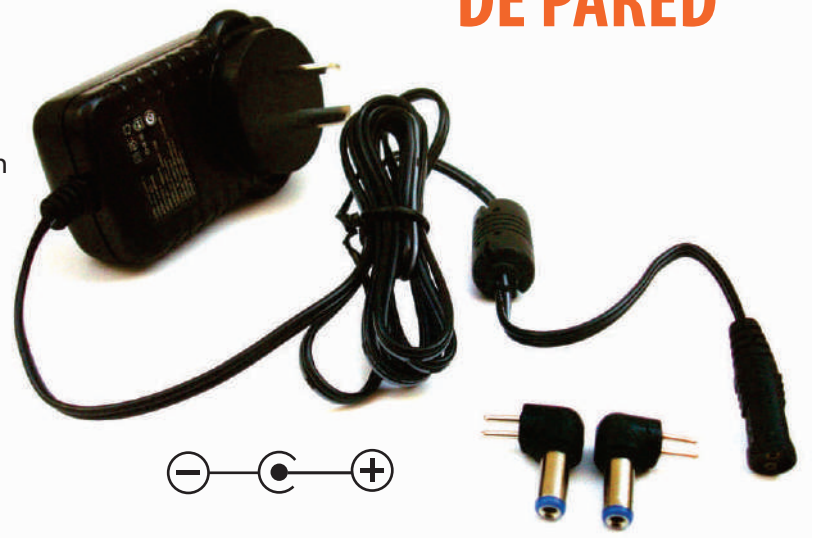

FUENTES

FUE 3V 1200

Entrada: 100 - 240V 50/60 Hz 0.3A / Salida: 3V 1200 mAh

FUE 5V 1000

Entrada: 100 - 240V 50/60 Hz 0.25A / Salida: 5V 1000 mAh

FUE 5V 2000

Entrada: 100 - 240V 50/60 Hz 0.6A / Salida: 5V 2000 mAh

FUE 6V 500

Entrada: 100 - 240V 50/60 Hz 0.3A / Salida: 6V 500 mAh

FUE 6V 1000

Entrada: 100 - 240V 50/60 Hz 0.3A / Salida: 6V 1000 mAh

FUE 7,5V 2800

Entrada: 100 - 240V 50/60 Hz 0.6A / Salida: 7,5V 2800 mAh

FUE 9V 1000

Entrada: 100 - 240V 50/60 Hz 0.35A / Salida: 9V 1000 mAh

FUE 9V 2000

Entrada: 100 - 240V 50/60 Hz 0.6A / Salida: 9V 2000 mAh

FUE 9V 2500

Entrada: 100 - 240V 50/60 Hz 0.6A / Salida: 9V 2500 mAh

FUE 12V 500

Entrada: 100 - 240V 50/60 Hz 0.25A / Salida: 12V 500 mAh

FUE 12V 1000

Entrada: 100 - 240V 50/60 Hz 0.35 / Salida: 12V 1000 mAh

FUE 12V 1500

Entrada: 100 - 240V 50/60 Hz 0.5A / Salida: 12V 1500 mAh

FUE 12V 2000

Entrada: 100 - 240V 50/60 Hz 0.6A / Salida: 12V 2000 mAh

FUE 13,5V 1750

Entrada: 100 - 240V 50/60 Hz 0.6A / Salida: 13,5V 1750 mAh

FUE 15V 1000

Entrada: 100 - 240V 50/60 Hz 0.6A / Salida: 15V 1000 mAh

FUE 15V 1750

Entrada: 100 - 240V 50/60 Hz 1.5A / Salida: 15V 1750 mAh

FUE 15V 3000

Entrada: 100 - 240V 50/60 Hz 1.5A / Salida: 15V 3000 mAh

SWITCHING DE PARED