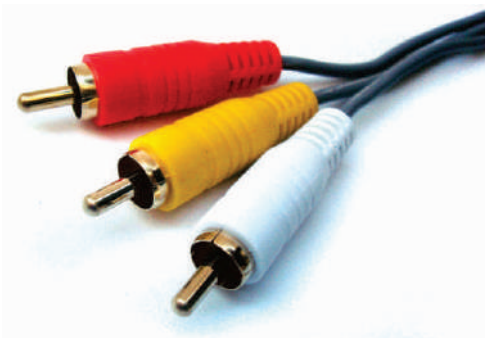

CABLE PLUG 3,5 Macho
A PLUG 3,5 Macho
LTA 042 - 1m
LTA 043 - 1,80m
LTA 044 - 3m
LTA 145 - 5m
LTA 146 - 8m

CABLE PLUG 3,5 Macho
A JACK 3,5 Hembra
LTA 045 - 1,80m
LTA 046 - 3m
LTA 047 - 5m

CABLE PLUG 3,5 Macho
A 2 RCA Macho
LTA 070 - 1,80m
LTA 071 - 3m
LTA 072 - 5m
LTA 173 - 8m

CABLE 2 RCA Macho
A 2 RCA Macho
LTA 073 - 1,80m
LTA 074 - 3m
LTA 075 - 5m
LTA 176 - 8m

CABLE 3 RCA Macho
A 3 RCA Macho
LTA 076 - 1,80m
LTA 077 - 3m
LTA 078 - 5m