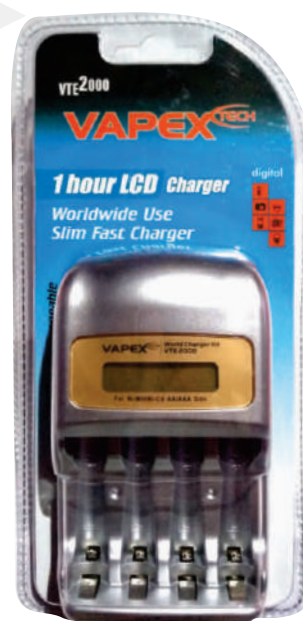

VTE 2000

Ultra rápido
Display de carga LCD
220V / 110V
Carga de 1 a 4 baterías a la vez
Para baterías Ni-MH y Ni-Cd - AA y AAA
Con protección térmica