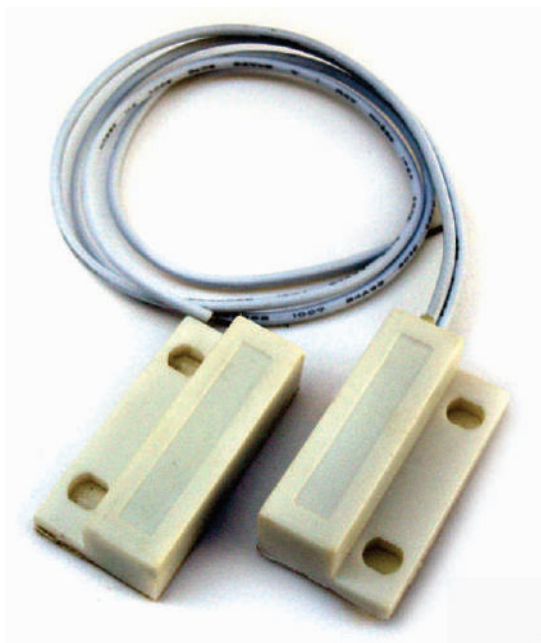

INTERRUPTORES

MAGNETICOS