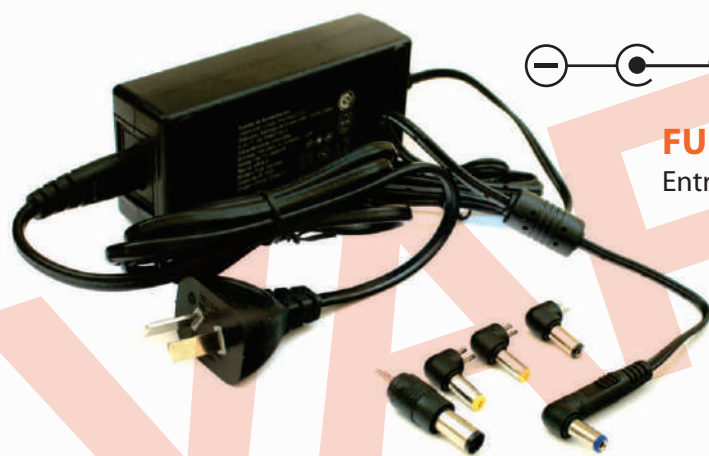

FUENTES

FUE 5V 5000

Entrada: 100-240V 50/60 Hz 1.5A / Salida: 5V 5000 mAh

FUE 8,5V 5000

Entrada: 100-240V 50/60 Hz 1.5A / Salida: 8,5V 5000 mAh

FUE 9V 4000

Entrada: 100-240V 50/60 Hz 1.5A / Salida: 9V 4000 mAh

FUE 12V 3000

Entrada: 100-240V 50/60 Hz 1.5A / Salida: 12V 3000 mAh

FUE 12V 5000

Entrada: 100-240V 50/60 Hz 1.5A / Salida: 12V 5000 mAh

FUE 12V 8000

Entrada: 100-240V 50/60 Hz 2.0A / Salida: 12V 8000 mAh

FUE 18V 2000

Entrada: 100-240V 50/60 Hz 1.5A / Salida: 18V 2000 mAh

FUE 20V 3300

Entrada: 100-240V 50/60 Hz 2.0A / Salida: 20V 3300 mAh

FUE 24V 1000

Entrada: 100-240V 50/60 Hz 1.5A / SALIDA 24V 1000 mAh

FUE 24V 1600

Entrada: 100-240V 50/60 Hz 1.5A / Salida: 24V 1600 mAh

FUE 24V 2500

Entrada: 100-240V 50/60 Hz 1.5A / Salida: 24V 2500 mAh

FUE 24V 3900

Entrada: 100-240V 50/60 Hz 2.0A / Salida: 24V 3900 mAh

FUENTES

FUE 19V 3400

Entrada: 100-240V 50/60 Hz 1.5A / Salida: 19V 3400 mAh

SWITCHING NOTEBOOK

CONECTORES

CON 4017 Plug para fuente 4.0 mm x 1.7 mm

CON 4817 Plug para fuente 4.8 mm x 1.7 mm

CON 5521 Plug para fuente 5.5 mm x 2.1 mm

CON 5525 Plug para fuente 5.5 mm x 2.5 mm

CON 35135 Plug para fuente 3.5 mm x 1.35 mm

INTERCAMBIABLES