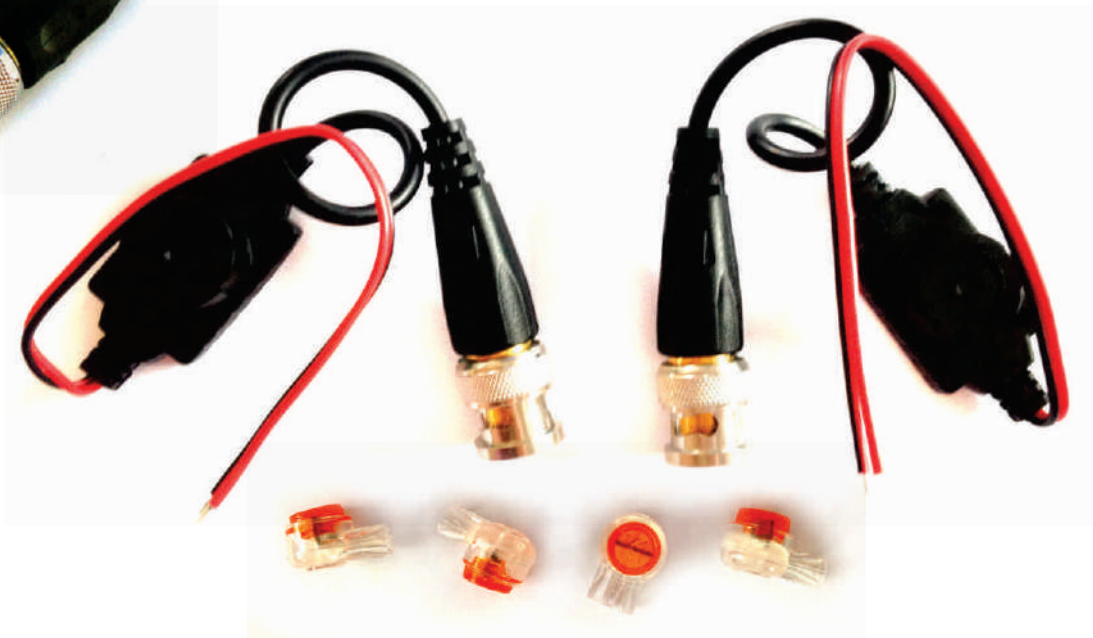

PB-100

Video Balun Pasivo para CCTV (transmisor y receptor)
Para uso exterior WATERPROOF con prensa cable
Distancia de transmisión hasta 400m por cable UTP